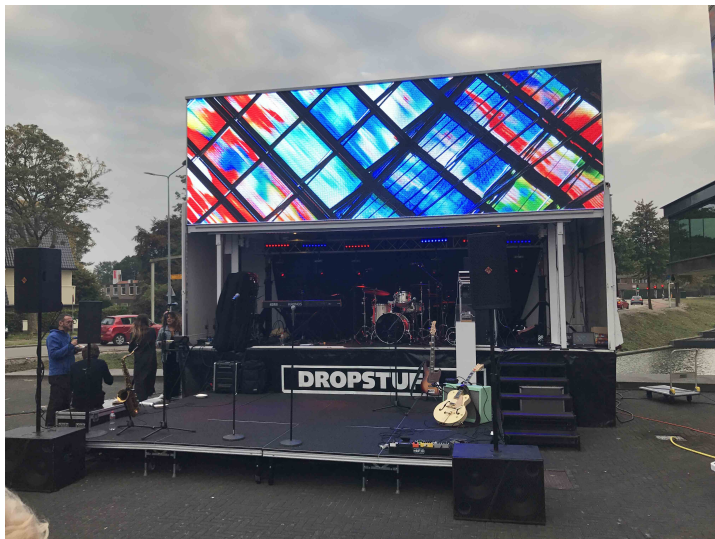

Mobiel LED-scherm 8 mm / podium-unit

Unieke units bruikbaar als mobiele studiolocatie, beursstand, showroom, DJ-booth, jurywagen, backstage, etc.

schermmaat: 7,11 x 2,3 m, 8 mm pixelpitch, 6500 nits

resolutie: 896 x 288 pixels - breedbeeld: bijv. live-beeld én teksten/logo's

afmetingen LED-unit: 7,3 x 2,5 x 3,8 - 6,0m

inclusief: transporten (tot 50 km enkele reis vanaf Utrecht) en op- en afbouw, aansturing via PC en beeldscaler

exclusief: stroomvoorziening 32 A 380 V C+, evt. benodigde vergunningen en bemanning

We hebben twee dezelfde units beschikbaar, bijvoorbeeld links en rechts van een hoofdpodium, podiumdeel kan worden afgedicht met zwart doek. Het onderdeel kan evt. worden voorzien van een fotoprint / logo's etc.

8 mm LED unit op Mediapark Hilversum, Photobooth Lowlands Festival, Triathlon Almere, Museum de Pont Tilburg

Geluid en live beeld

Op verzoek kunnen we ook een eenvoudige geluidset tot 250 mensen en een draadloze microfoonset voor spraak leveren. Ook live streaming en een live camerafeed behoren tot de mogelijkheden.